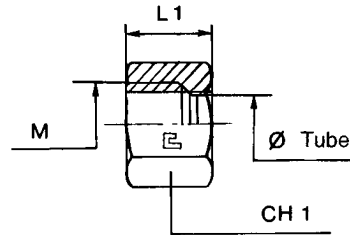

Nut

Carbon Steel ... SBN
Stainless Steel ... SSN

Series	Pressure	Tube				Item Number	
		OD	M	L1	CH1	Carbon Steel	Stainless Steel
LL Very Light	PN 100	4	M 8x1.0	11.5	10	SBN-04LL	SSN-04LL
		6	M 10x1.0	12.0	12	SBN-06LL	SSN-06LL
		8	M 12x1.0	12.5	14	SBN-08LL	SSN-08LL
L Light	PN 315	6	M 12x1.5	15.0	14	SBN-06L	SSN-06L
		8	M 14x1.5	15.0	17	SBN-08L	SSN-08L
		10	M 16x1.5	16.0	19	SBN-10L	SSN-10L
		12	M 18x1.5	16.0	22	SBN-12L	SSN-12L
		15	M 22x1.5	17.5	27	SBN-15L	SSN-15L
		18	M 26x1.5	18.0	32	SBN-18L	SSN-18L
	PN 160	22	M 30x2	20.5	36	SBN-22L	SSN-22L
		28	M 36x2	21.0	41	SBN-28L	SSN-28L
		35	M 45x2	24.0	50	SBN-35L	SSN-35L
		42	M 52x2	24.0	60	SBN-42L	SSN-42L
S Heavy	PN 630	6	M 14x1.5	16.5	17	SBN-06S	SSN-06S
		8	M 16x1.5	16.5	19	SBN-08S	SSN-08S
		10	M 18x1.5	17.5	22	SBN-10S	SSN-10S
		12	M 20x1.5	18.0	24	SBN-12S	SSN-12S
		14	M 22x1.5	20.5	27	SBN-14S	SSN-14S
	PN 400	16	M 24x1.5	21.0	30	SBN-16S	SSN-16S
		20	M 30x2	24.0	36	SBN-20S	SSN-20S
		25	M 36x2	27.0	46	SBN-25S	SSN-25S
		30	M 42x2	29.5	50	SBN-30S	SSN-30S
	PN 315	38	M 52x2	32.5	60	SBN-38S	SSN-38S